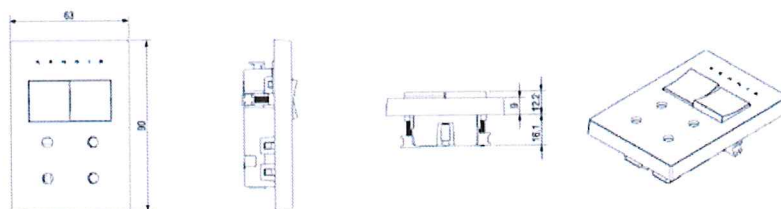

Dobbelt stikkontakt m/afbryder - uden jord 10A, 250V

Farve	Salgsenhed	Best. nr.
Hvid	1/25 stk.	110113
Sort	1/25 stk.	112117