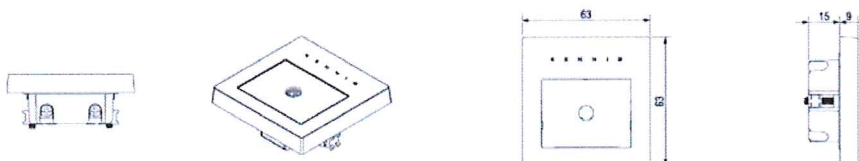

Lampeudtag 13A, 440V

I alt 4 klemmer, tilspænding med stjerneskruer. Jord, M1, M2/L, N.
Bemærk.: Må ikke anvendes som loftudtag

Farve	Salgsenhed	Best. nr.
Hvid	1/25 stk.	120105