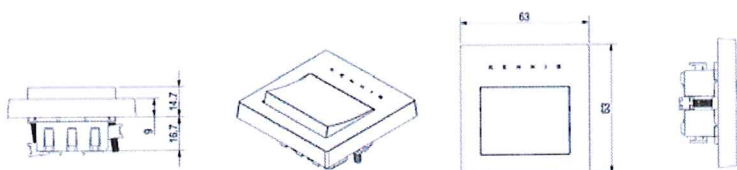

KENNIG

Enkelt korrespondanceafbryder 13A, 250V

Farve	Salgsenhed	Best. nr.
Hvid	1/25 stk.	100114
Sort	1/25 stk.	102118