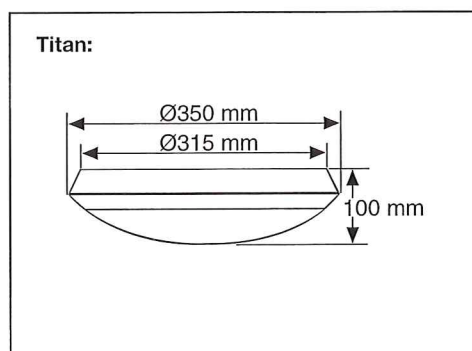

Solar Light™

Armatúr:

Partout: Armaturbund i varmebestandig thermoplast og opal skærm i acryl.

Dulux® Rondel: Armaturbund og opal skærm af UV-fast polycarbonat.

Dulux® Rondel Sensor: Armaturbund og opal skærm af UV-fast polycarbonat med indbygget automatisk, justerbart skumringsrelæ, der kan tænde og slukke ved værdier 2-2000 Lux. Indstilles på potmeter i armaturet.

Titan: Armaturbund og skærm i slagfast polycarbonat. Titan kan planforsænkkes. Med elektronisk forkobling (EL).

Tilslutning:

Partout: 3x2,5^o indstiksklemrække. 2 huller Ø13mm på bagside og udslagsblanketter i den ene side.

Dulux® Rondel: 3x2,5^o klemrække.

Titan: Kabelindgang i bund og side, 2x2 udslagsblanketter i side 2 blanketter i bund, tilsluttes i 3x2,5^o klemrække.

EAN	Type	Farve	Vægt (kg)
Partout:			
64 13636 319363	Partout 9W	hvid	0,87
64 13636 329362	Partout 2x9W	hvid	0,92
Dulux® Rondel:			
64 13636 369467	Partout 9W IP44	hvid	0,99
64 13636 379466	Partout 2x9W IP44	hvid	1,00
Dulux® Rondel:			
40 50300 361543	Rondel 9W	hvid	1,01
40 50300 328737	Rondel 2x9W	hvid	1,32
40 50300 399133	Rondel 9W sensor lux	hvid	1,00
Titan:			
57 05155 416984	Titan 2D 28W EL loft/vægarmatur	hvid	1,38
Reserve dele:			
57 05155 421087	Partout halvafskærmning IP44		
64 13631 100652	Partout skærm IP20		
64 13639 935201	Partout skærm IP44