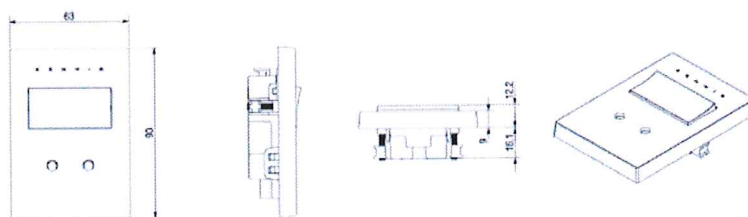

KENNIG

Enkelt stikkontakt m/afbryder - uden jord 10A, 250V

Farve	Salgsenhed	Best. nr.
Hvid	1/25 stk.	110106
Sort	1/25 stk.	112100