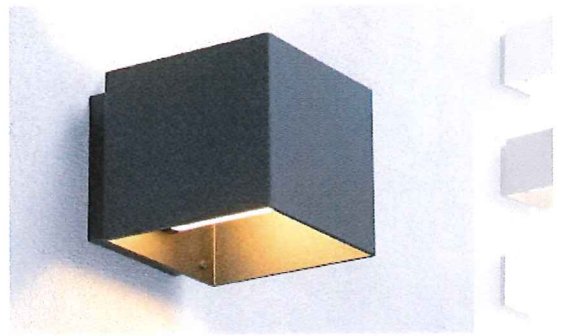

embacco®

KOLLEKTION
DESIGNERE
OM EMBACCO
IN REAL LIFE
FORHANDLERE
PRESSE
KONTAKT
NYHEDSBREV

Welcome outdoor – sort alu

Welcome er en udendørs- indendørs væglampe i klassisk kubisk design

Design	: Lise Nørgaard
Materiale	: 4 mm ekstruderet aluskærm
Dimensioner	: 180 x 180 x 180 mm
Overflade	: sort struktur lakeret alu
Montering	: På væg
Klassifikation	: IP 44
Lyskilde	: E 27 - max 60 W eller 15 W energisparepære E 27 Lyskilde

SuNova II

SuNova's II elegante form udstråler finesse og funktionalitet. Det dekorative "fuldmåne-lys" fremhæver SuNova's bløde og smidige kurver.

SuNova II

Armatur:

Eludstyringsplade i lakeret stål og afskærmning i silkematteret glas. Leveres med elektronisk forkobling (EL) eller dæmpbar 1-10v (ED).

Montering:

Direkte på loft eller væg.

Sensoren på SuNova II er en mikrobølgesensor, som reagerer på alt der rører sig, i alle retninger fra armaturet, fra 1-8 m i en radius på 2 m fra armaturet. Bør ikke placeres i små rum, da armaturet reagerer gennem døre, vinduer og tynde vægge. Her anbefales det at montere en PIR melder.

SuNova II

Compact DL

Compact DL er en kompakt, praktisk og lav indbygningsdownlight, som samtidig opfylder de lystekniske krav og er udformet til brug i mange miljøer. Med Compact DL kan der skabes forskellig lyskomfort takket være de forskellige reflektorer og afskærmninger.