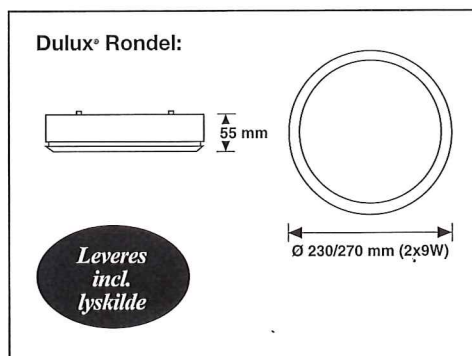

Solar Light™

Armatúr:

Partout: Armaturbund i varmebestandig thermoplast og opal skærm i acryl.

Dulux® Rondel: Armaturbund og opal skærm af UV-fast polycarbonat.

Dulux® Rondel Sensor: Armaturbund og opal skærm af UV-fast polycarbonat med indbygget automatisk, justerbart skumringsrelæ, der kan tænde og slukke ved værdier 2-2000 Lux. Indstilles på potmeter i armaturet.

Titan: Armaturbund og skærm i slagfast polycarbonat. Titan kan planforsænkkes. Med elektronisk forkobling (EL).

Tilslutning:

Partout: 3x2,5^o indstiksklemrække. 2 huller Ø13mm på bagside og udslagsblanketter i den ene side.

Dulux® Rondel: 3x2,5^o klemrække.

Titan: Kabelindgang i bund og side, 2x2 udslagsblanketter i side 2 blanketter i bund, tilsluttes i 3x2,5^o klemrække.

EAN	Type	Farve	Vægt (kg)
Partout:			
64 13636 319363	Partout 9W	hvid	0,87
64 13636 329362	Partout 2x9W	hvid	0,92
Dulux® Rondel:			
64 13636 369467	Partout 9W IP44	hvid	0,99
64 13636 379466	Partout 2x9W IP44	hvid	1,00
Dulux® Rondel:			
40 50300 361543	Rondel 9W	hvid	1,01
40 50300 328737	Rondel 2x9W	hvid	1,32
40 50300 399133	Rondel 9W sensor lux	hvid	1,00
Titan:			
57 05155 416984	Titan 2D 28W EL loft/vægarmatur	hvid	1,38
Reserve dele:			
57 05155 421087	Partout halvafskærmning IP44		
64 13631 100652	Partout skærm IP20		
64 13639 935201	Partout skærm IP44