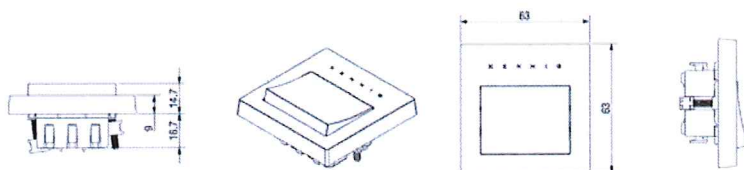

KENNIG

Generelt

1. **Anvendelse:** Beregnet til planforsænket montage i dåser for indmuring, indstøbning og til isætning forfra, dåse for blankmur, dåse til lette skillevægge samt på underlag og panelunderlag.
2. **Konstruktion:** Indsatsen har skrueløse klemmer for 2 stk. 1,5 eller 2 stk. 2,5 mm² stiv ledning pr. klemme (en leder pr. hul). Indsatsen er forsynet med klostykker for fastgørelse i dåser. Ved montage med fleksible ledninger skal der anvendes ledningstulle.
3. **Tekniske data:** Kapslingsklasse: IP 20
   Mærkespænding: 250V
   Alle KENNIG produkter leveres med tangenter/rammer.
4. **Farve:** Hvid eller gummibelagt sort

Enkelt afbryder 1 polet - 13A, 250V

Farve	Salgsenhed	Best. nr.
Hvid	1/25 stk.	100107
Sort	1/25 stk.	102101