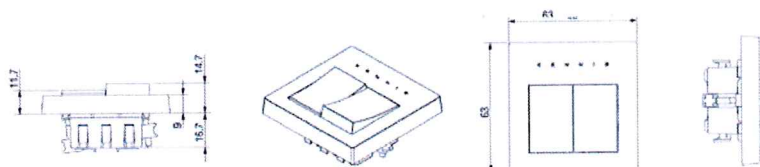

Dobbelt korrespondanceafbryder 13A, 250V

Farve	Salgsenhed	Best. nr.
Hvid	1/25 stk.	100145
Sort	1/25 stk.	102149