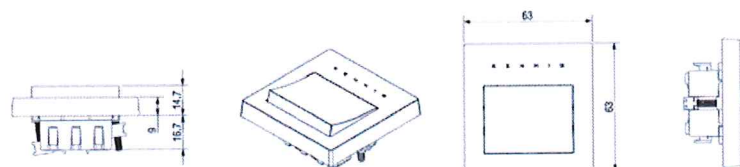

Enkelt afbryder, krydsning 13A, 250V

Farve	Salgsenhed	Best. nr.
Hvid	1/25 stk.	100183