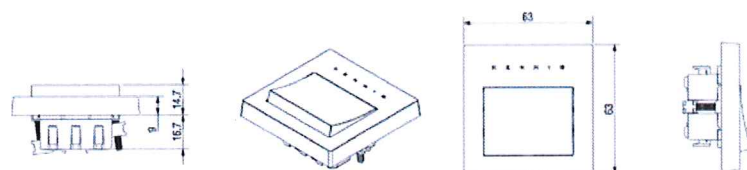

Enkelt trykafbryder 1 polet - 13A, 250V

Farve	Salgsenhed	Best. nr.
Hvid	1/25 stk.	100121