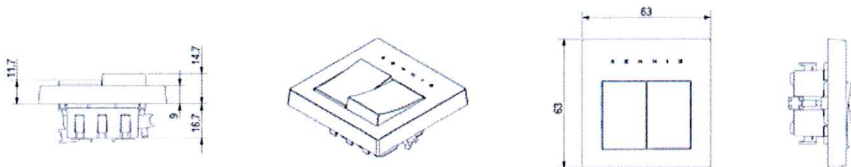

KENNIG

Enkelt kroneafbryder 13A, 250V

Farve	Salgsenhed	Best. nr.
Hvid	1/25 stk.	100138