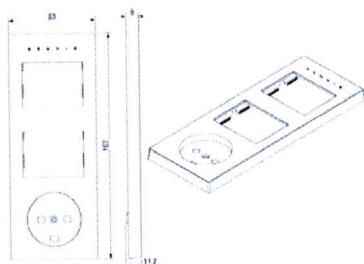

Kombinationsrammer

Type	Salgsenhed	Best. nr.
3.0 f/2 afb., stikkon., m/jord u/afb. - Hvid	1/25 stk.	150027
3.0 f/2 afb., stikkon., m/jord u/afb. - Sort	1/25 stk.	152021