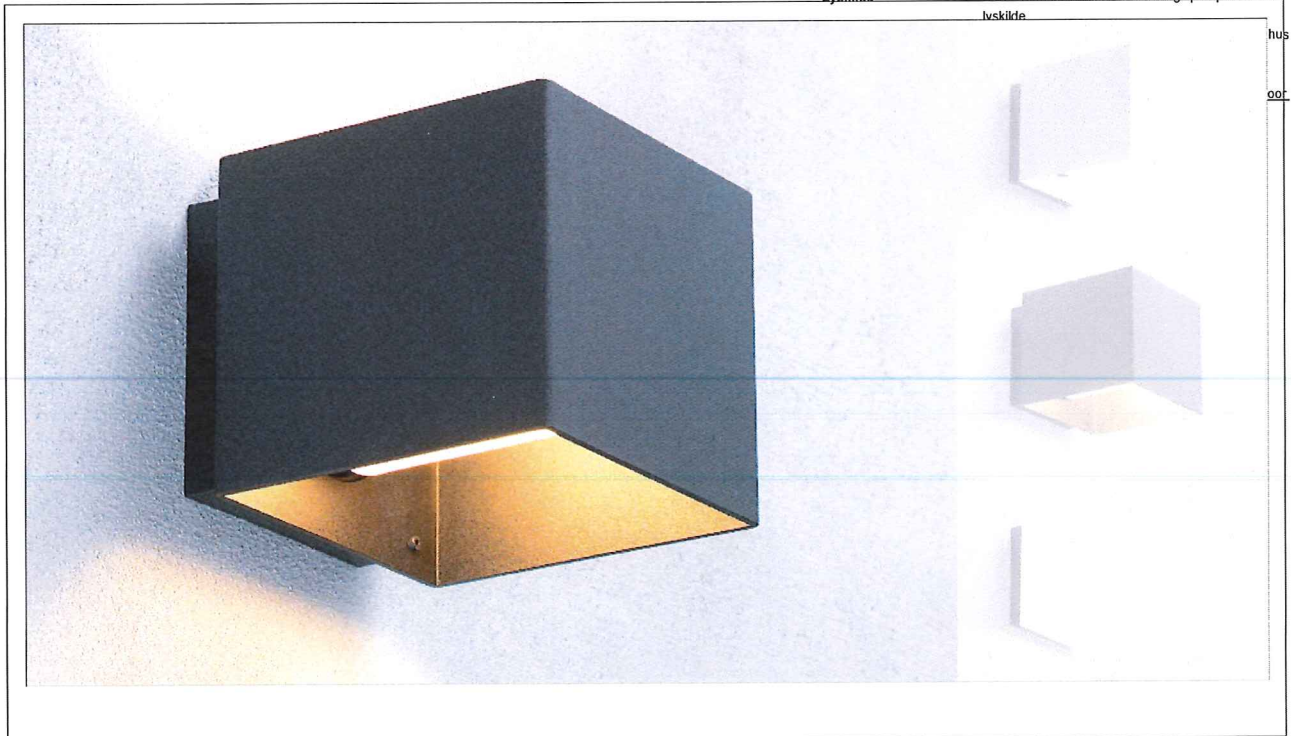

embacco®

KOLLEKTION
DESIGNERE
OM EMBACCO
IN REAL LIFE
FORHANDLERE
PRESSE
KONTAKT
NYHEDSBREV

Welcome outdoor – sort alu

Welcome er en udendørs- indendørs væglampe i klassisk kubisk design

Design	: Lise Nørgaard
Materiale	: 4 mm ekstruderet aluskærm
Dimensioner	: 180 x 180 x 180 mm
Overflade	: sort struktur lakeret alu
Montering	: På væg
Klassifikation	: IP 44
Lyskilde	: E 27 - max 60 W eller 15 W energisparepære E 27 Lyskilde