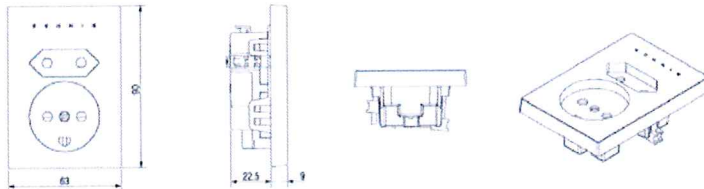

KENNIG

Duo stikkontakt u/afbryder/jord 13A, 250V udtag for klasse 2 stikprop u/jord 2.5A, 250V

Velegnet som alternativ til den traditionelle stikkontakt.
Duo stikkontakten er øverst udført med et udtag for klasse II materiel.
Eks.: Lader til mobiltelefon, radio, forskellige køkken maskiner m.m.
Nederst med udtag til forskellige typer af brugsgenstande der skal tilsluttes til jord. Kontakten er bl.a.. velegnet på badeværelset og/eller i køkkenet.

Farve	Salgsenhed	Best. nr.
Hvid	1/25 stk.	110137
Sort	1/25 stk.	112131