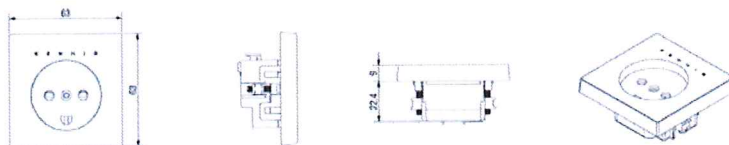

Enkelt stikdåse u/afbryder - med jord 13A, 250V

Farve	Salgsenhed	Best. nr.
Hvid	1/25 stk.	110144
Sort	1/25 stk.	112048