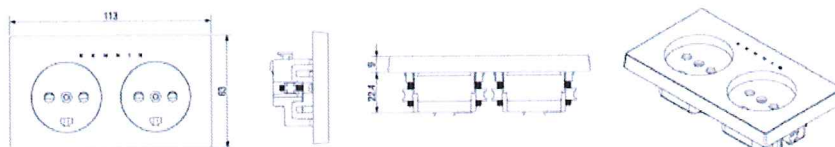

Dobbelt stikdåse u/afbryder - med jord 13A, 250V

Farve	Salgsenhed	Best. nr.
Hvid	1/25 stk.	110151
Sort	1/25 stk.	112056