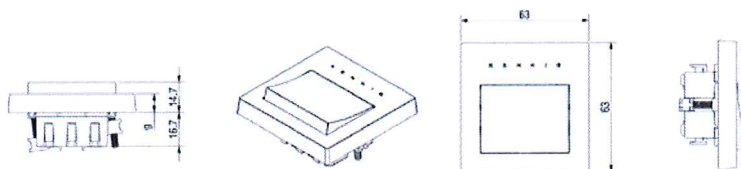

Enkelt afbryder 2 polet 13A, 250V

Farve	Salgsenhed	Best. nr.
Hvid	1/25 stk.	100176