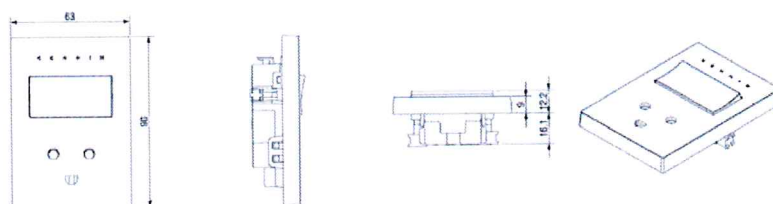

Enkelt stikkontakt m/afbryder - med jord 13A, 250V

Farve	Salgsenhed	Best. nr.
Hvid	1/25 stk.	110120
Sort	1/25 stk.	112124