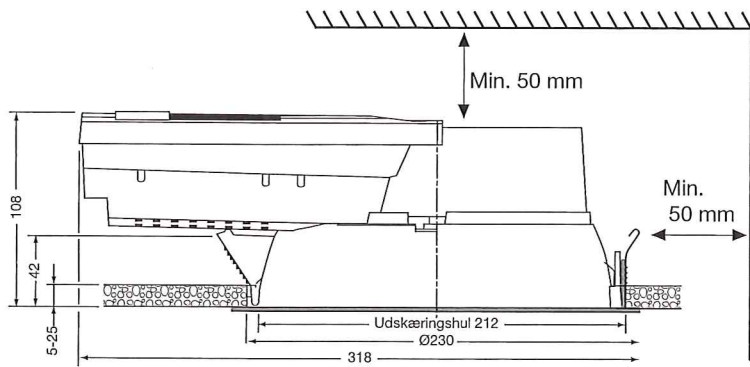

Lyskilde:

TC-D/E 18W, sokkel G24q-2
TC-T/E 26/32/42W,
sokkel GX24q-3 (4)

Isolationsklasse:

IP23 (IP44 med Prismatisk- eller Opalafskærmning).

EAN	Type	Vægt (kg)
40 39806 212399	Comp DL 1xTC-DE 18W EL, blank	1,00
40 39806 223425	Comp DL 1xTC-TE 26/32/42W EL, blank	1,00
40 39806 400499	Comp DL 1xTC-TE 26/32/42W ED, blank	1,00
40 39806 400536	Comp DL 1xTC-TE 26-42W DALI blank	1,00
40 39806 260031	Comp DL 1xTC-TE 26/32/42W EL, blank nød 1 time	1,00
40 39806 212634	Comp DL, 1xTC-DE 18W EL, facet	1,00
40 39806 220585	Comp DL 1xTC-TE 26/32/42W EL, facet	1,00
40 39806 400567	Comp DL 1xTC-TE 26/32/42W ED, facet	1,00
40 39806 400604	Comp DL 1xTC-TE 26-42W DALI facet	1,00
40 39806 251589	Comp DL 1xTC-TE 26/32/42W EL, facet nød 1 time	1,00
40 39806 212870	Comp DL 1xTC-DE 18W EL, hvid	1,00
40 39806 225047	Comp DL 1xTC-TE 26/32/42W EL, hvid	1,00
40 39806 400635	Comp DL 1xTC-TE 26/32/42W ED, hvid	1,00
40 39806 400666	Comp DL 1xTC-TE 26-42W DALI hvid	1,00
40 39806 251626	Comp DL 1xTC-TE 26/32/42W EL, hvid nød 1 time	1,00

Tilbehør:

40 39806 225955	Ringgitter, blank	0,10
40 39806 216533	Refraktorafskærmning, acryl IP44	0,06
40 39806 228703	Ringgitter, hvid	0,10
40 39806 216557	Opalafskærmning, acryl IP44	0,06
40 39806 216588	Dekoring plast, hvid	0,05
40 39806 189462	Montageplade f/bløde lofter	0,22