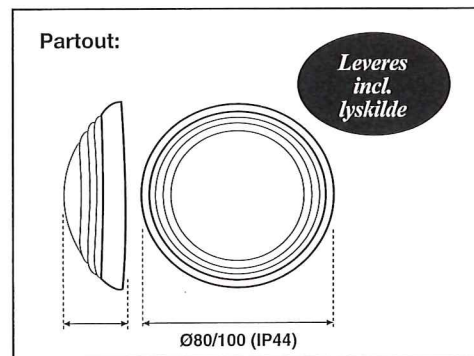

Solar Light™

Armatúr:

Partout: Armaturbund i varmebestandig thermoplast og opal skærm i acryl.

Dulux® Rondel: Armaturbund og opal skærm af UV-fast polycarbonat.

Dulux® Rondel Sensor: Armaturbund og opal skærm af UV-fast polycarbonat med indbygget automatisk, justerbart skumringsrelæ, der kan tænde og slukke ved værdier 2-2000 Lux. Indstilles på potmeter i armaturet.

Titan: Armaturbund og skærm i slagfast polycarbonat. Titan kan planforsænkkes. Med elektronisk forkobling (EL).

Tilslutning:

Partout: 3x2,5^o indstiksklemrække. 2 huller Ø13mm på bagside og udslagsblanketter i den ene side.

Dulux® Rondel: 3x2,5^o klemrække.

Titan: Kabelindgang i bund og side, 2x2 udslagsblanketter i side 2 blanketter i bund, tilsluttes i 3x2,5^o klemrække.

EAN	Type	Farve	Vægt (kg)
Partout:			
64 13636 319363	Partout 9W	hvid	0,87
64 13636 329362	Partout 2x9W	hvid	0,92
Dulux® Rondel:			
64 13636 369467	Partout 9W IP44	hvid	0,99
64 13636 379466	Partout 2x9W IP44	hvid	1,00
Dulux® Rondel:			
40 50300 361543	Rondel 9W	hvid	1,01
40 50300 328737	Rondel 2x9W	hvid	1,32
40 50300 399133	Rondel 9W sensor lux	hvid	1,00
Titan:			
57 05155 416984	Titan 2D 28W EL loft/vægarmatur	hvid	1,38
Reserve dele:			
57 05155 421087	Partout halvafskærmning IP44		
64 13631 100652	Partout skærm IP20		
64 13639 935201	Partout skærm IP44